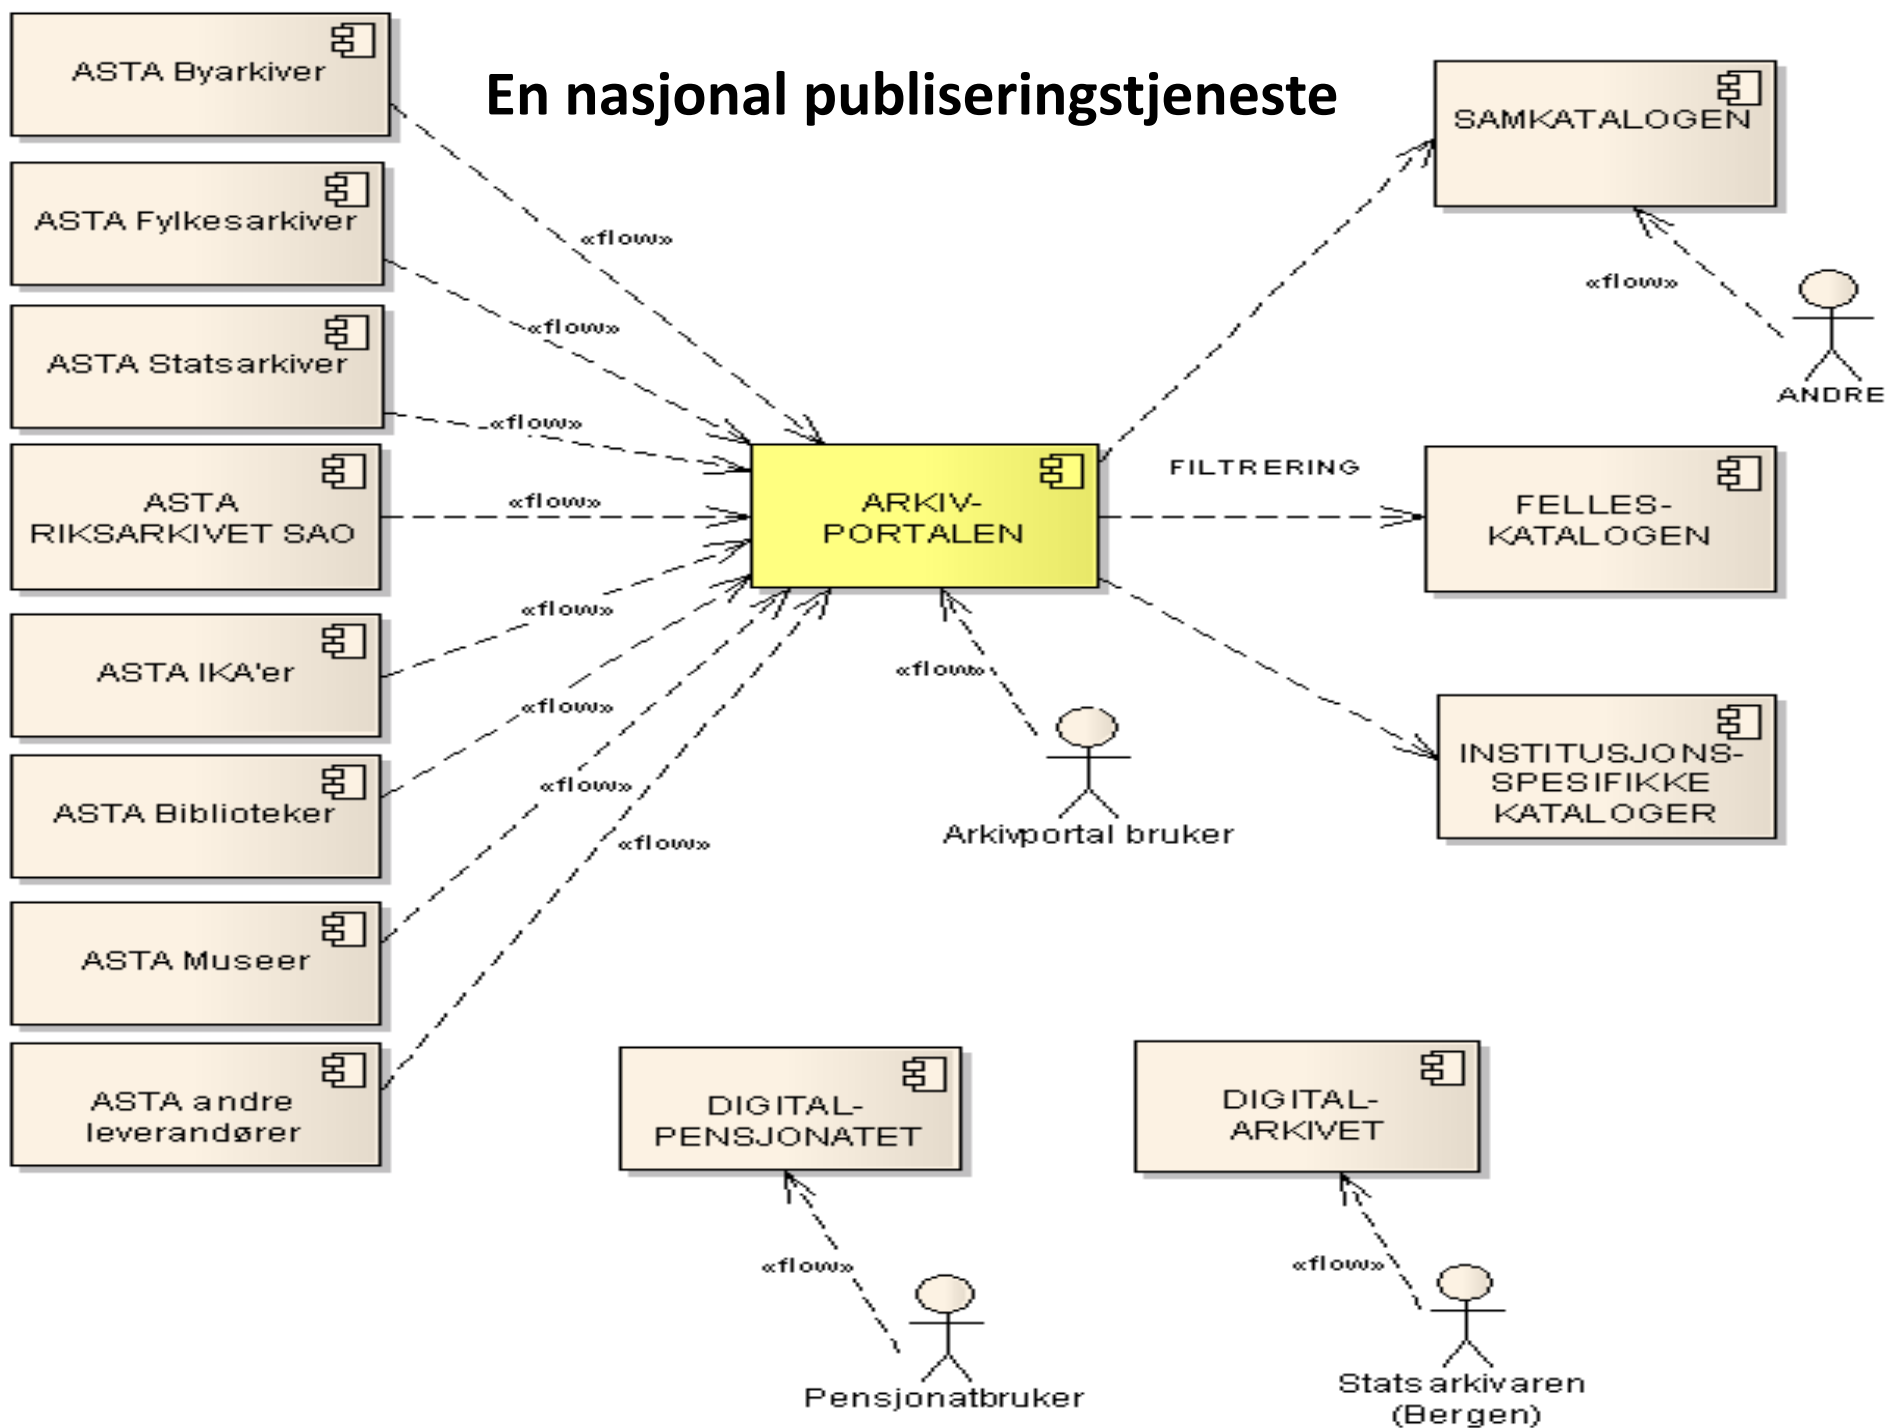

Arkivportalen

Ole Myhre Hansen

Daglig leder,

Stiftelsen Asta

Arkivportalen

4 fokusområder

1. Produksjon/vedlikehold av data
2. Søketjeneste på WEB
3. Bestilling og saksbehandling
4. Sluttbrukerens miljø

ASTA

Arkivportalen

- En nasjonal publiseringstjeneste for arkivkataloger på tvers av alle arkivinstitusjoner
 - Alle institusjoner som produserer i Asta 5 skal kunne laste opp data til *Arkivkatalogen.no*
 - Institusjoner som ikke har tatt i bruk Asta 5 må konvertere data inntil videre.
 - *Arkivkatalogen.no* skal kunne generere virksomhetsspesifikke kataloger som (f.eks.) Arkivverkets nåværende *Felleskatalogen*, "Sogn- og Fjordanes arkivkatalog", "Oslo Byarkivs arkivkatalog" og tilsvarende.
- En søke- og resultat tjeneste via webgrensesnitt
- Brukerinnlogging og "min mappe".
- Bestillingstjeneste (fakturerbar) for:
 - Reservasjon av originalt materiale via:
 - Internett
 - Lesesal
 - Kopier (digitale og analoge) via:
 - Internett
 - Lesesal
- Ordrehåndteringsfunksjonalitet
- Produksjonsmiljø for digitale kopier
- Statistikkfunksjon

En nasjonal publiseringstjeneste

Arkivportalen

- Publiseringstiljøet må tilrettelegges slik at den enkelte kan publisere trygt
 - tilfredsstillende faglige behov (sikkerhet, registreringsnivå etc.)
 - Den enkelte skal ha kontroll over det som er publisert!