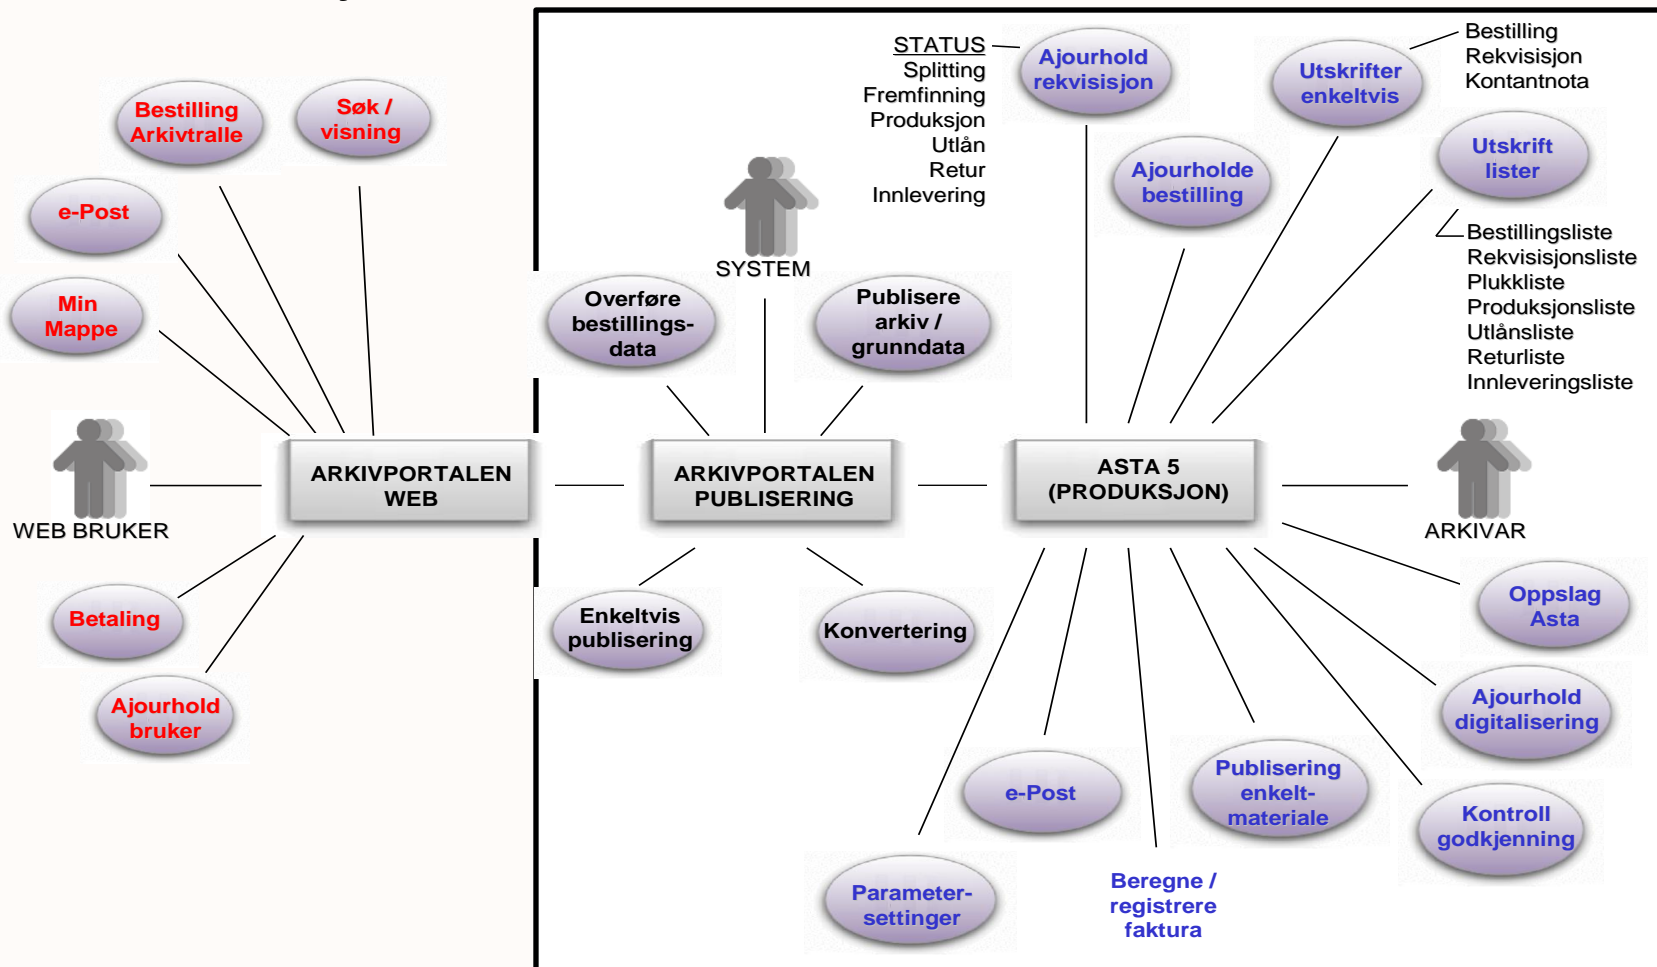

ASTA

Arkivportalen

I Web-miljø

I Asta 5

ASTA

Arkivportalen

- Prosjektplan:
 - Utarbeidelse av kravspesifikasjon; mars-sept -08
 - Anbud/Kontrakt; okt-nov -08
 - 03. des 2008: Oppstartmøte
 - Detaljspesifisering/modellering; desember -08
 - Bygging av løsning; jan-mars -09
 - Testing; mars-april -09
 - Prototyp til Norske Arkivdager
 - Lansering: juni 2009