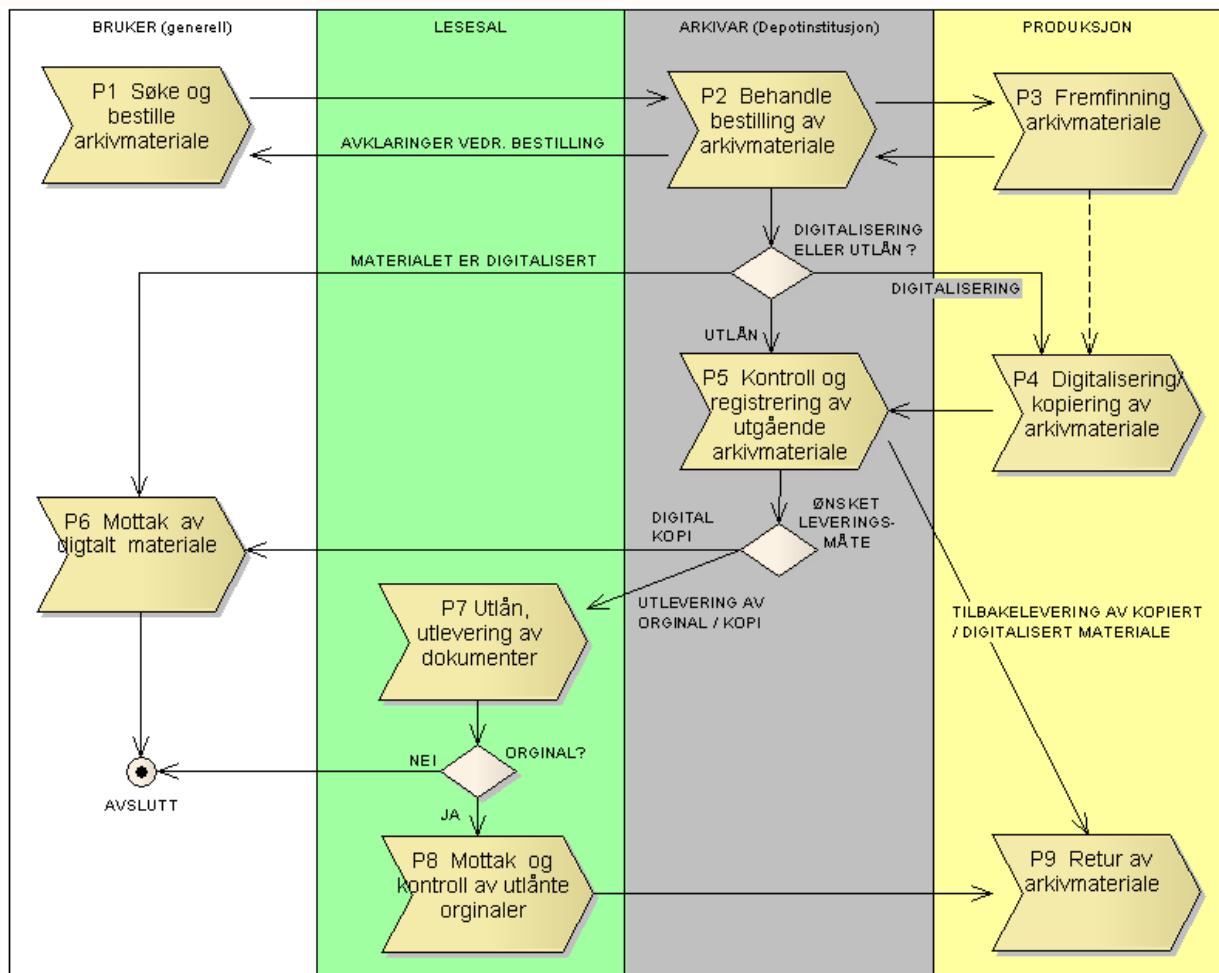

ASTA

Arkivportalen

I Web-miljø

I Asta 5

ASTA

Arkivportalen

- Prosjektplan:
 - Utarbeidelse av kravspesifikasjon; mars-sept -08
 - Anbud/Kontrakt; okt-nov -08
 - 03. des 2008: Oppstartmøte
 - Detaljspesifisering/modellering; desember -08
 - Bygging av løsning; jan-mars -09
 - Testing; mars-april -09
 - Prototyp til Norske Arkivdager
 - Lansering: juni 2009